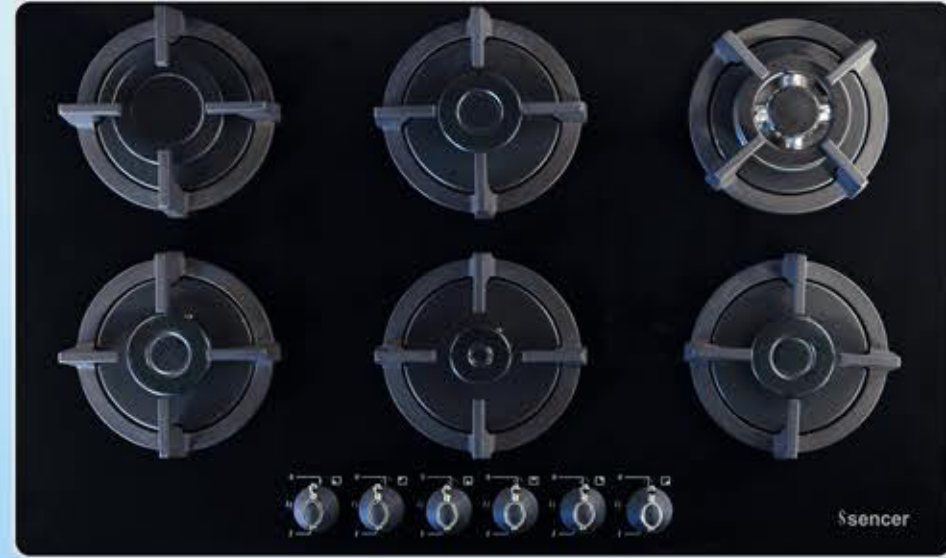

ROME SERIES

EN

BUILT-IN HOBS

- 90 CM
- AUTOMATIC IGNITION
- WOK-TRIPLE BURNER
- BLACK GLASS SURFACE
- TEMPERED GLASS SURFACE 8 mm
- ENAMELLED PAN SUPPORT
- LPG or NG GAS ADJUSTMENT

AR

طباخ غاز زجاجي

- 90 CM
- مفتاح تشغيل اوتوماتيك (قداحة)
- رأس مزدوج (ووك بيك)
- زجاج لون اسود
- زجاج حراري مقاوم للحرارة 8 mm
- الحوامل (التمل) بورسلان
- مدخل الغاز الخلفي (النبوب - غاز تعديد)

RU

Встроенная плита

- 90 CM
- Автоматическая зажигалка
- Вок подожди
- Черная стеклянная поверхность
- Уровень закаленного стекла 8 mm
- Эмал Решётки
- балон газ или предложения газ регулировка