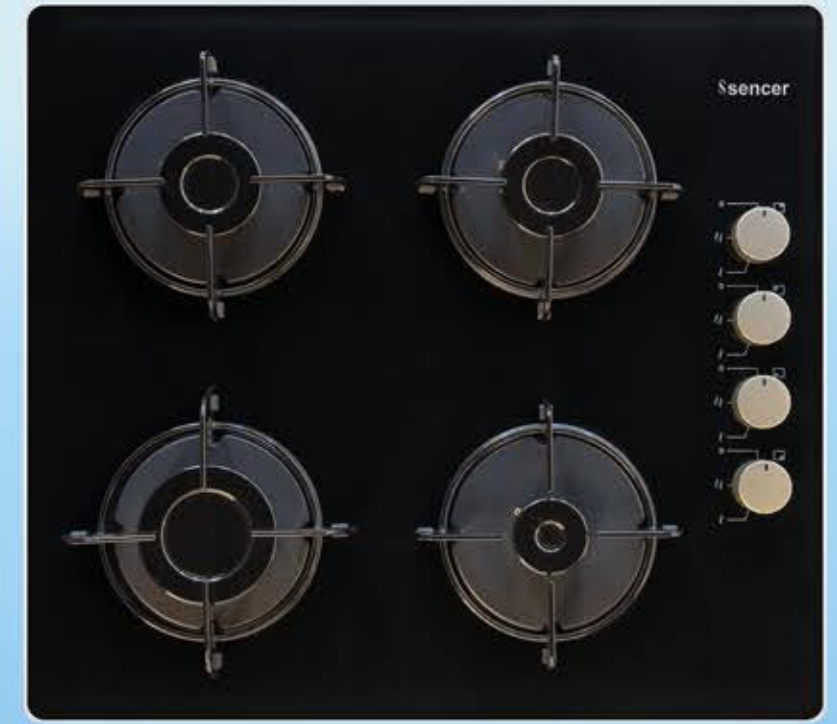

EN

BUILT-IN HOBS

- 60 CM
- AUTOMATIC IGNITION
- TEMPERED GLASS SURFACE 8 mm
- BLACK GLASS SURFACE
- ENAMELLED PAN SUPPORT
- SIDE CONTROL KNOBS
- LPG or NG GAS ADJUSTMENT

AR

طباخ غاز زجاجي

- 60 CM
- مفتاح تشغيل اوتوماتيك (قداحة)
- زجاج حراري مقاوم للحرارة 8 mm
- زجاج لون اسود
- الحوامل (العمل) بورسلان
- مفاتيح تحكم جانبية
- مدخل الغاز الخلفي (البوب - غاز تمديد)

RU

Встроенная плита

- 60 CM
- Автоматическая зажигалка
- Уровень закаленного стекла 8 mm
- Черная стеклянная поверхность
- Эмал Решётки
- Боковая кнопка
- балон газ или предложения газ регулировка

Available Options As Extra; White Glass Surface, Cast Iron Pan Support, Wok Triple Burner, Original Sabaf Burner, (FFD) Safety Gas Control, Hot Plate, Rustic Knobs.