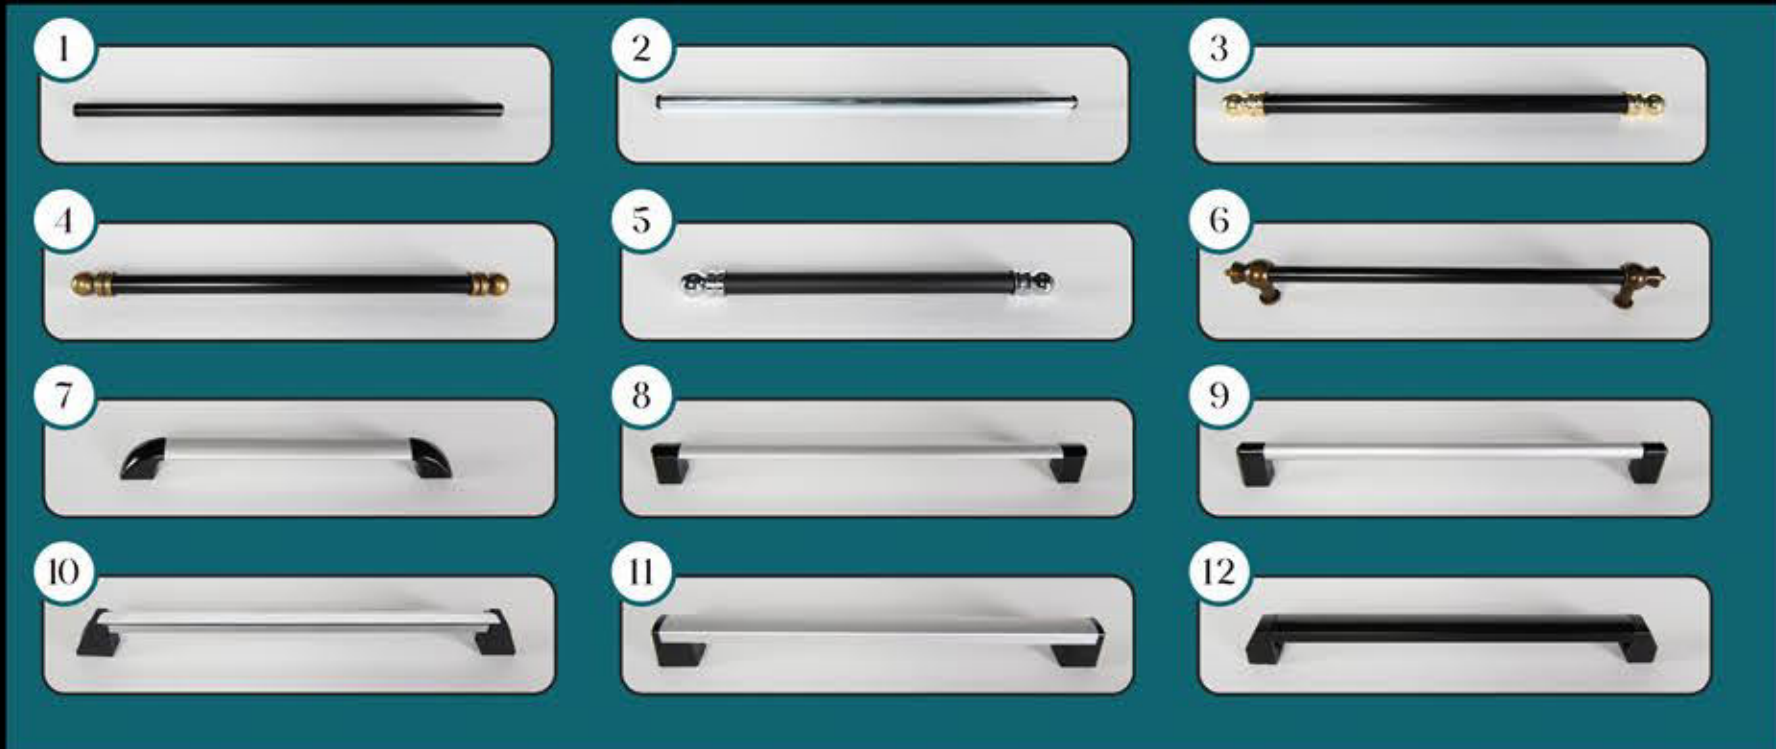

OVEN HANDLES