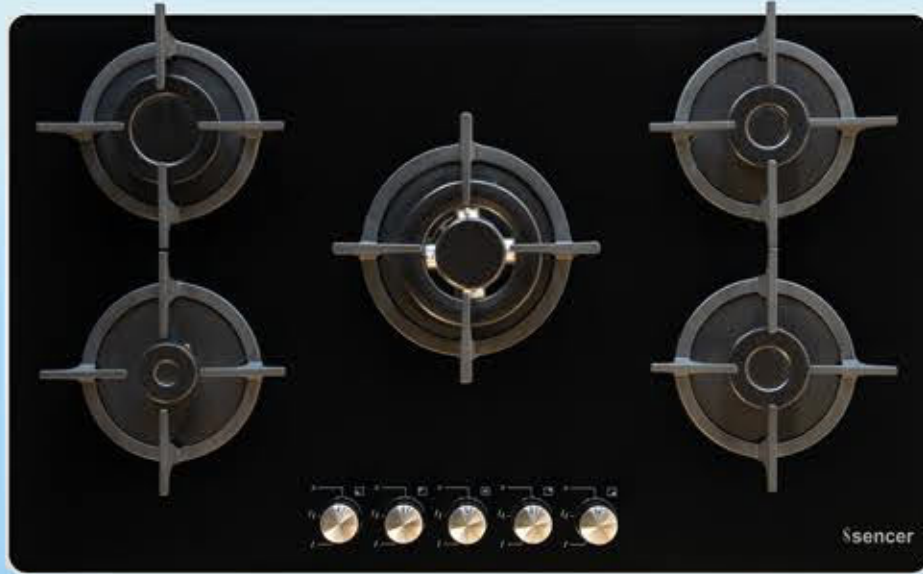

BAKU SERIES

75 cm

SEUL SERIES

90 cm